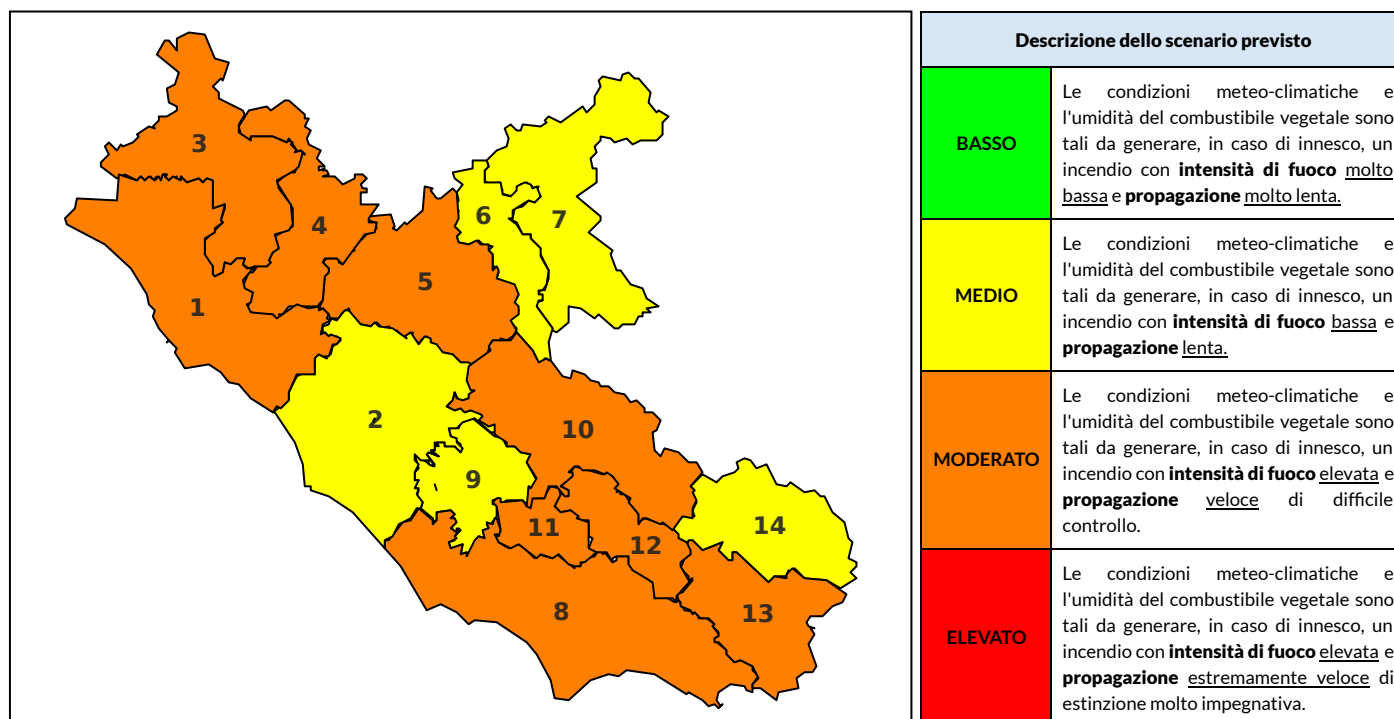

BOLLETTINO DI PERICOLOSITA' DA INCENDI BOSCHIVI

Previsioni per domani 15-8-2023

Livello di pericolosità da incendio boschivo per Zona di Allerta AIB

Bollettino emesso nel periodo della campagna AIB Lazio sulla base del modello previsionale RISICOLazio, sviluppato in collaborazione con Fondazione CIMA, che fornisce un supporto per la valutazione della Pericolosità da incendio boschivo aggregata sulle Zone di Allerta AIB, approvate come parte integrante del Piano AIB Lazio 2020-2022 con DGR n° 270 del 15/05/2020. Il dettaglio della distribuzione dei Comuni nelle Zone AIB è consultabile al link <https://protezionecivile.regione.lazio.it/zone_allerta_aib_comuni/>. Le Norme Comportamentali per la popolazione sono consultabili al link <https://protezionecivile.regione.lazio.it/norme_comportamentali_aib/>.

Zona AIB	1	2	3	4	5	6	7	8	9	10	11	12	13	14
Livello Pericolosità	MODERATO	MEDIO	MODERATO	MODERATO	MODERATO	MEDIO	MEDIO	MODERATO	MEDIO	MODERATO	MODERATO	MODERATO	MODERATO	MEDIO