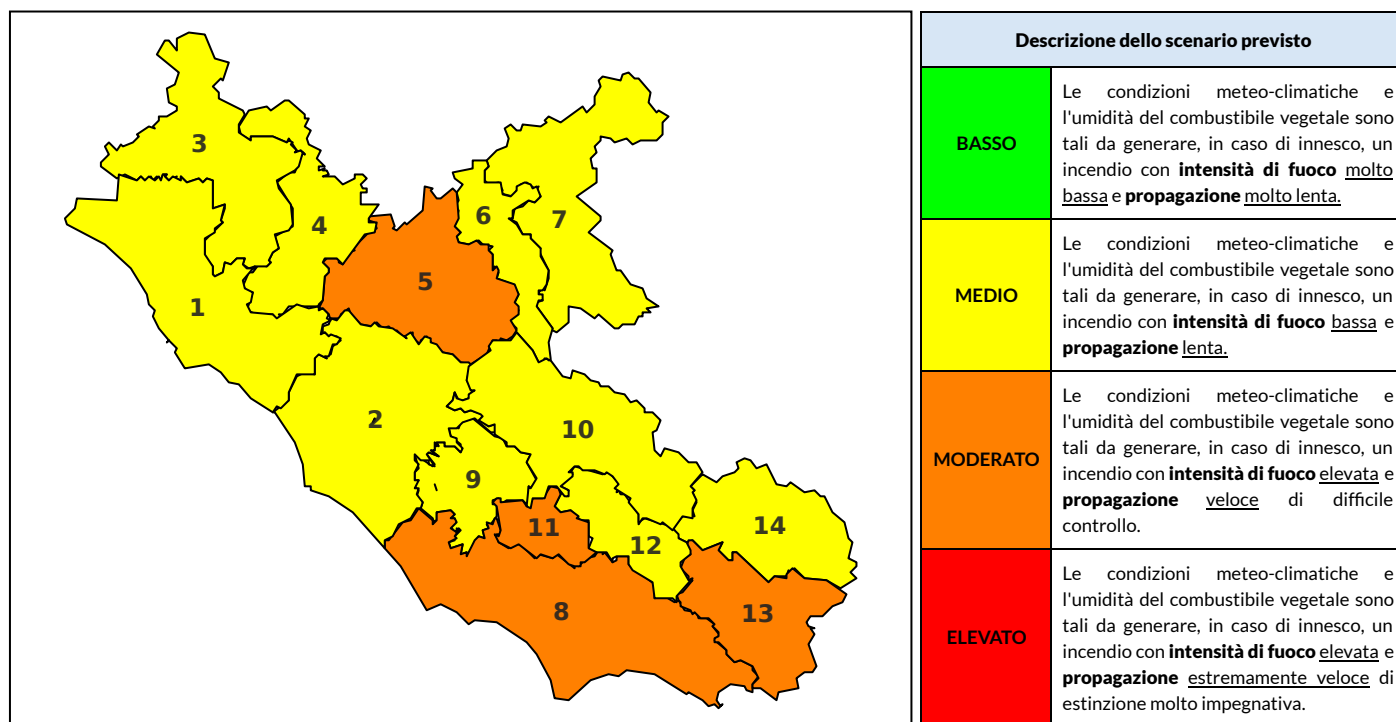

BOLLETTINO DI PERICOLOSITA' DA INCENDI BOSCHIVI

Previsioni per oggi 14-8-2023

Livello di pericolosità da incendio boschivo per Zona di Allerta AIB

Bollettino emesso nel periodo della campagna AIB Lazio sulla base del modello previsionale RISICOLazio, sviluppato in collaborazione con Fondazione CIMA, che fornisce un supporto per la valutazione della Pericolosità da incendio boschivo aggregata sulle Zone di Allerta AIB, approvate come parte integrante del Piano AIB Lazio 2020-2022 con DGR n° 270 del 15/05/2020. Il dettaglio della distribuzione dei Comuni nelle Zone AIB è consultabile al link https://protezionecivile.regione.lazio.it/zone_allerta_aib_comuni/. Le Norme Comportamentali per la popolazione sono consultabili al link https://protezionecivile.regione.lazio.it/norme_comportamentali_aib/.

Zona AIB	1	2	3	4	5	6	7	8	9	10	11	12	13	14
Livello Pericolosità	MEDIO	MEDIO	MEDIO	MEDIO	MODERATO	MEDIO	MEDIO	MODERATO	MEDIO	MEDIO	MODERATO	MEDIO	MODERATO	MEDIO

NOTE

BOLLETTINO DI PERICOLOSITA' DA INCENDI BOSCHIVI

Previsioni per domani 15-8-2023

Livello di pericolosità da incendio boschivo per Zona di Allerta AIB

Bollettino emesso nel periodo della campagna AIB Lazio sulla base del modello previsionale RISICOLazio, sviluppato in collaborazione con Fondazione CIMA, che fornisce un supporto per la valutazione della Pericolosità da incendio boschivo aggregata sulle Zone di Allerta AIB, approvate come parte integrante del Piano AIB Lazio 2020-2022 con DGR n° 270 del 15/05/2020. Il dettaglio della distribuzione dei Comuni nelle Zone AIB è consultabile al link https://protezionecivile.regione.lazio.it/zone_allerta_aib_comuni/. Le Norme Comportamentali per la popolazione sono consultabili al link https://protezionecivile.regione.lazio.it/norme_comportamentali_aib/.

Zona AIB	1	2	3	4	5	6	7	8	9	10	11	12	13	14
Livello Pericolosità	MODERATO	MEDIO	MEDIO	MEDIO	MEDIO	MEDIO	MEDIO	MODERATO	MEDIO	MODERATO	MEDIO	MEDIO	MEDIO	MEDIO